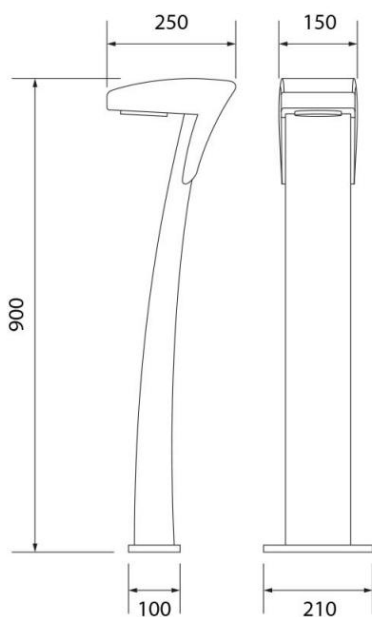

Specifications

Model No	: ILS-M-BL008
Power	: 7W~10W
Lumen	: 90lm/W
Lamp Type	: LED
Voltage	: AC100-240V, 50/60Hz
Color	: 2700K/3000K/4000K
IP Rating	: IP65
Material	: Die cast aluminum

Dimensions (mm)

+6016-6815 840 | Jason Chiew