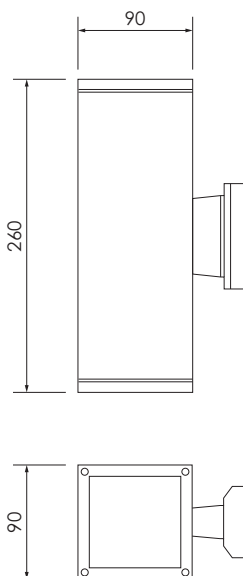

Specifications

Model No	: ILS-N-WL003
Power	: 2x6W
Voltage	: AC220V, 50/60Hz
Lamp Type	: LED
Color Temp.	: 3000K
Beam Angle	: 12°, 24°, 36°, 45°, 90°
CRI	: Ra>70
IP/IK Rating	: IP65
Operating Temp.	: -20°C ~ 40°C
Housing	: Die cast aluminum
Diffuser	: Tempered glass

Dimensions (mm)

+6016-6815 840 | Jason Chiew

ils_jason@hotmail.com