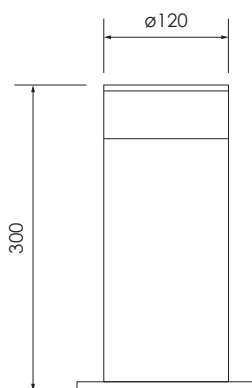

Specifications

Model No	: ILS-N-BL1007
Power	: 7W~15W
Lumen	: >70lm/W
Lamp Type	: LED
Voltage	: AC220V, 50/60Hz
Color	: 3000K/4000K/6000K
IP Rating	: IP65
Material	: Die cast aluminum, Acrylic

Dimensions (mm)